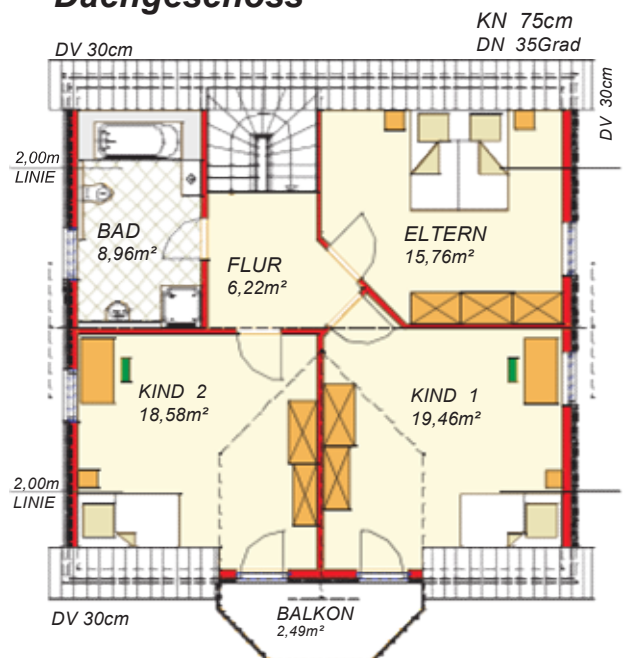

Mirco Lambracht
HAUSVERTRIEB

BASIC-LINE 150

Erdgeschoss

10,065

Dachgeschoss

Untergeschoss

Wohn-und Nutzfläche

UG	ca. 79,18m ²
EG	ca. 79,95m ²
DG	ca. 71,44m ²
Gesamt	ca. 230,57m²