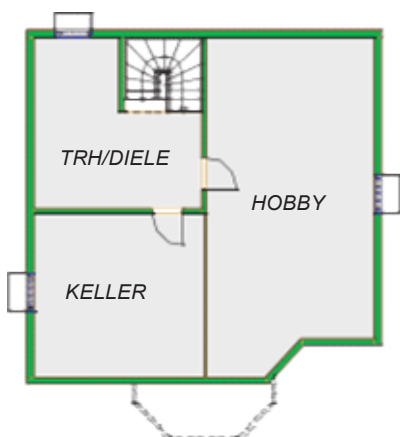

Mirco Lambracht
HAUSVERTRIEB

BASIC-LINE 150

Erdgeschoss

10,065

Dachgeschoss

Untergeschoss

Wohn-und Nutzfläche

UG	ca. 79,18m ²
EG	ca. 79,95m ²
DG	ca. 71,44m ²
Gesamt	ca. 230,57m²