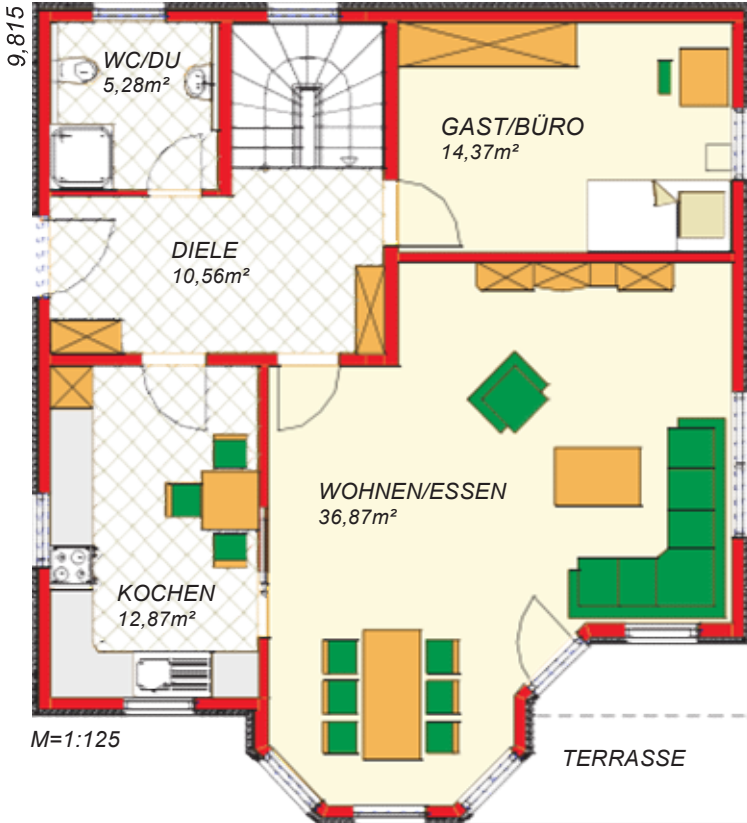

Mirco Lambracht
HAUSVERTRIEB

BASIC-LINE 150

Erdgeschoss

10,065

Dachgeschoss

Untergeschoss

Wohn-und Nutzfläche

UG	ca. 79,18m ²
EG	ca. 79,95m ²
DG	ca. 71,44m ²
Gesamt	ca. 230,57m²