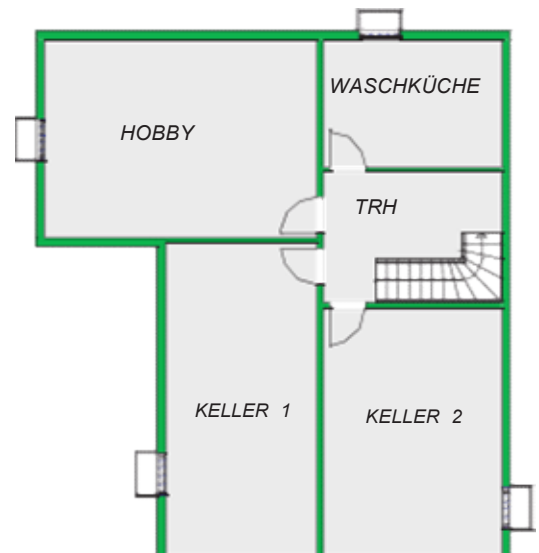

Mirco Lambracht
HAUSVERTRIEB

Abb. Zeigt Sonderwünsche

CHALET 110

Erdgeschoss

Untergeschoss

Wohn-und Nutzfläche

UG	ca. 113,45m ²
EG	ca. 108,44m ²
Gesamt	ca. 221,89m²