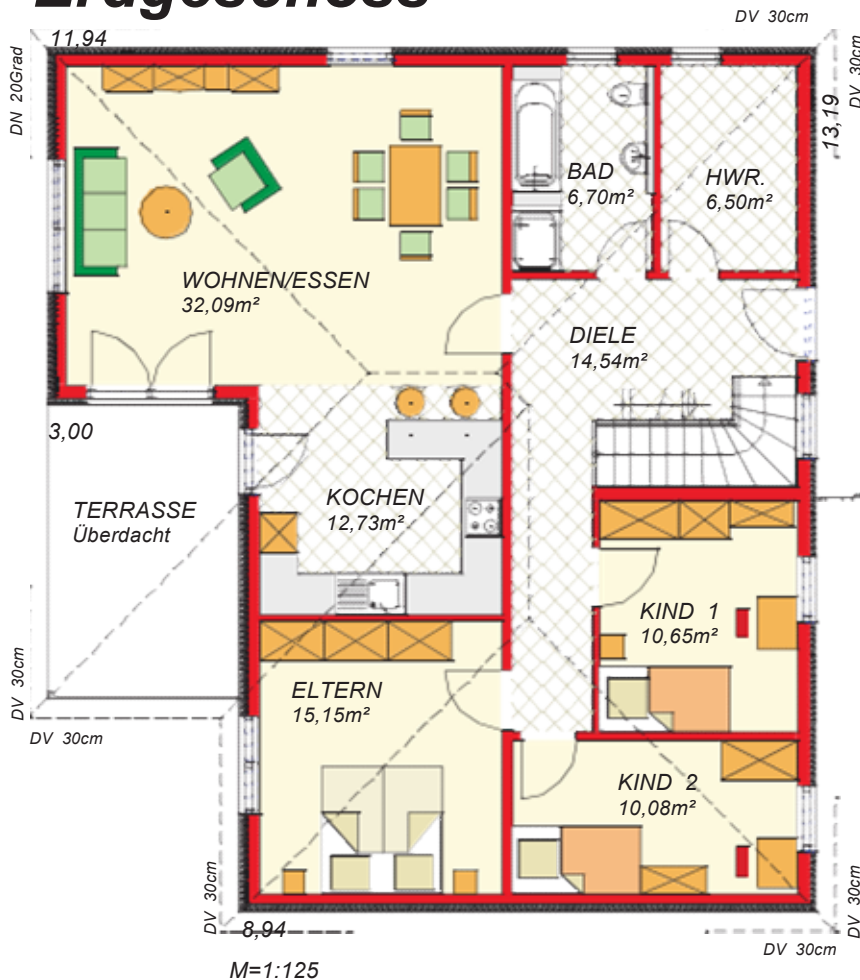

Mirco Lambracht
HAUSVERTRIEB

Abb. Zeigt Sonderwünsche

CHALET 110

Erdgeschoss

Untergeschoss

Wohn-und Nutzfläche

UG	ca. 113,45m ²
EG	ca. 108,44m ²
Gesamt	ca. 221,89m²