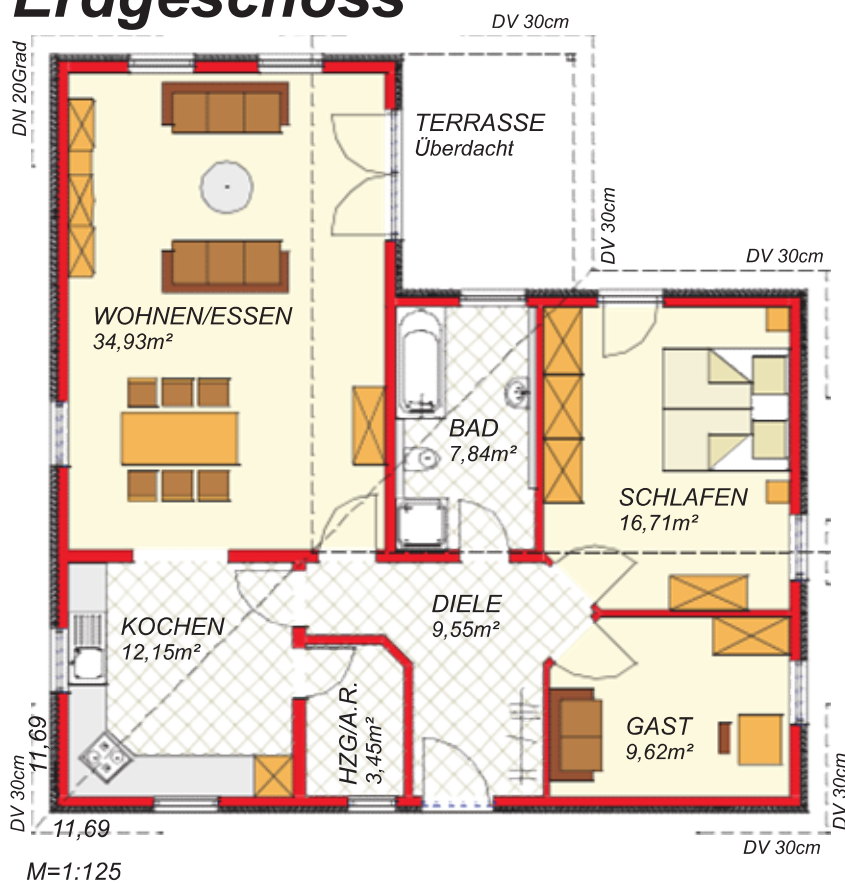

Mirco Lambracht
HAUSVERTRIEB

Abb. zeigt Sonderwünsche

CHALET 95

Erdgeschoss

Wohn-und Nutzfläche

EG ca. 94,25m²